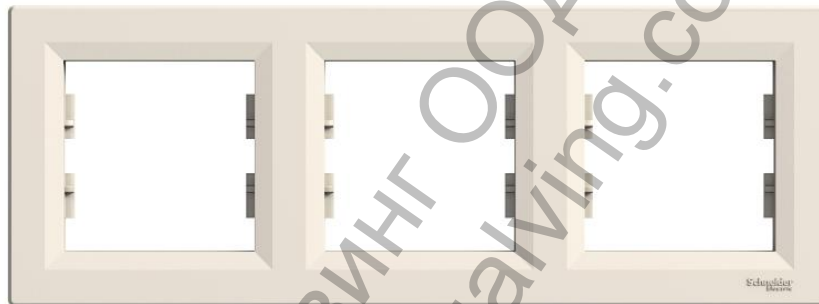

## Рамка Schneider Electric декоративна за ключове и контакти 3 модула, крем, Asfora

## Допълнителен

Брой рамки	Троен контактен излаз Хоризонтал
Материал	ABS (акрилонитрил бутадиен-стирен): Рамка
Покритие	Лъскав
Височина	83 mm
Широчина	225 mm
Дълбочина	9 mm
Дълбочина	9 mm
Тегло на продукта	0.027 kg